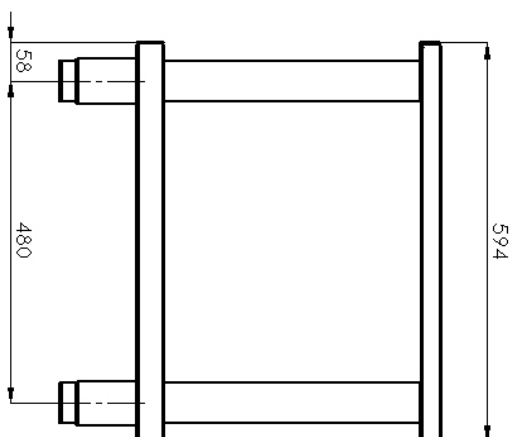

Příslušenství

– Materiál: Nerez

Technický list

Technický výkres

Podstavba otevřená

Model

Sap kód

00003163

PO 80

Skupina artiklů

Příslušenství

Podstavba otevřená

Model	Sap kód	00003163
PO 80	Skupina artiklů	Příslušenství

1. Sap kód:

00003163

6. Šířka brutto [mm]:

810

2. Šířka netto [mm]:

786

7. Hloubka brutto [mm]:

610

3. Hloubka netto [mm]:

594

8. Výška brutto [mm]:

600

4. Výška netto [mm]:

570

9. Hmotnost brutto [kg]:

24.00

5. Hmotnost netto [kg]:

23.50

10. Materiál: