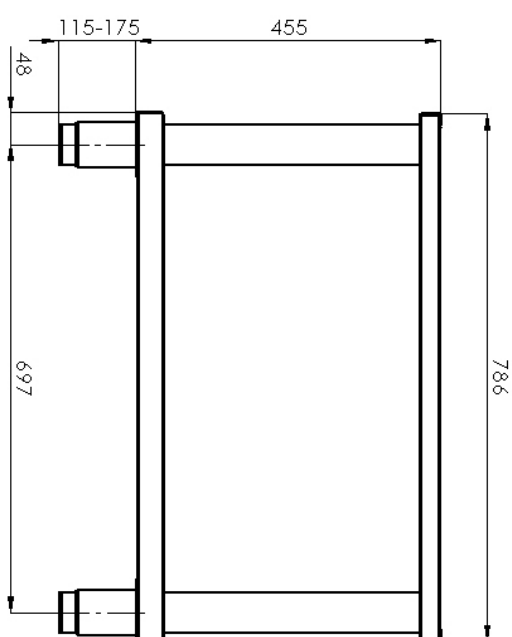

Příslušenství

– Materiál: Nerez

Technický list

Technický výkres

Podstavba otevřená

Model

Sap kód

00003163

PO 80

Skupina artiklů

Příslušenství

Podstavba otevřená

Model	Sap kód	00003163
PO 80	Skupina artiklů	Příslušenství

1. Sap kód:

00003163

6. Šířka brutto [mm]:

810

2. Šířka netto [mm]:

786

7. Hloubka brutto [mm]:

610

3. Hloubka netto [mm]:

594

8. Výška brutto [mm]:

600

4. Výška netto [mm]:

570

9. Hmotnost brutto [kg]:

24.00

5. Hmotnost netto [kg]:

23.50

10. Materiál: